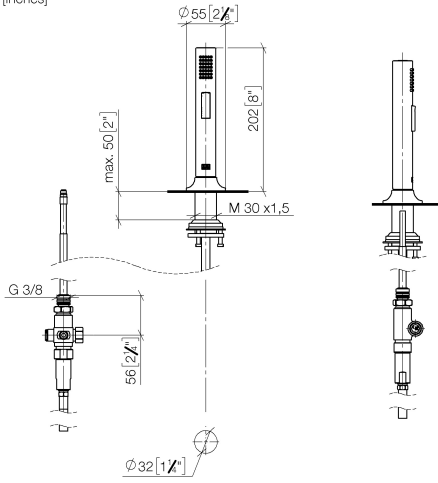

27 731 809

- mit runder Rosette
- Brausestrahl
- automatischer Umschalter Auslauf/Brause
- Armaturenhöhe mm
- Bohrungsdurchmesser Spülbrause 32 mm
- gewebeumflochtener Brauseschlauch 1500 mm
- Sprayface mit Antikalk-System
- bleifrei

Nur kombinierbar mit 33810809, 33826809, 19815809, 19825809.

Eigensicher gegen Rückfließen.

	Chrom	27 731 809-00
	Platin gebürstet	27 731 809-06
	Platin	27 731 809-08
	Messing (23kt Gold)	27 731 809-09
	Dark Chrome	27 731 809-19
	Messing gebürstet (23kt Gold)	27 731 809-28
	Schwarz matt	27 731 809-33
	Champagne gebürstet (22kt Gold)	27 731 809-46
	Champagne (22kt Gold)	27 731 809-47
	Chrom gebürstet (Edelstahl-Look)	27 731 809-93
	Dark Platinum gebürstet	27 731 809-99

27 731 809

mm [inches]

Zertifikate

Belgaqua\_24-005-  
27\_3.